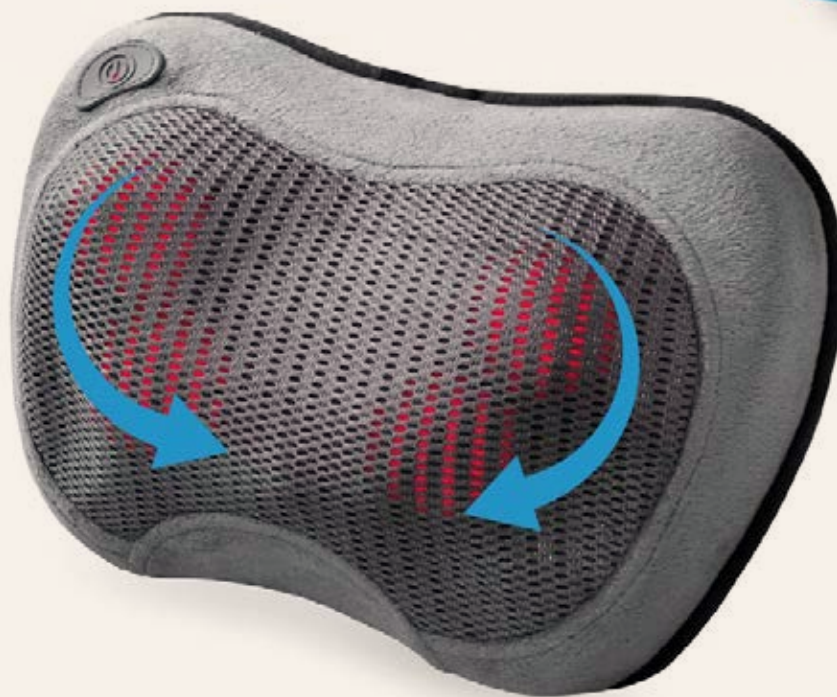

ראשי שיאצו  
מסתובבים  
לשני כיוונים

### רילקס MD8000

כרית עיסוי שיאצו ורטט.

4 ראשי עיסוי שיאצו מסתובבים לשני כיוונים.  
אפשרות לשלב חימום במהלך פעולת העיסוי.

סוללה נטענת באמצעות כבל USB  
הפעלה במתח נמוך באמצעות USB.

**TX5839 פוקס**  
 6 מגבות ידיים בסלסלת קנווס,  
 100% כותנה  
 בגודל 25\*25 ס"מ.  
 מידות: 11.00\*11.00\*9.50 ס"מ.