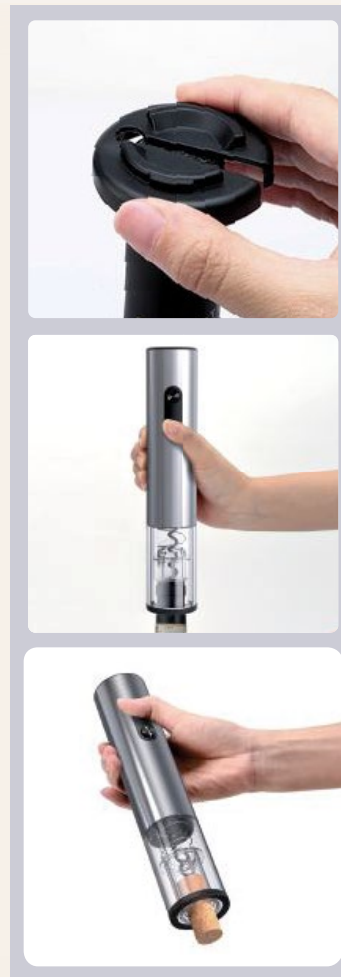

**מלבק HP4360**

קופסה ליין מבמבוק עם סט פותחנים תואם.

**שרזונה HP8720**

פותחן חשמלי לבקבוקי יין.  
גימור מתכת.  
תאורת LED.  
הפעלה קלה ומהירה.  
אריזת מתנה.  
4 סוללות AA (לא כלול).

**מרלו HP4315**

פותחן מלצרים, משפך עם פקק,  
טבעת למניעת טיפטוף לצוואר הבקבוק  
אריזת מתנה.  
מידות המוצר: 23\*6" ס"מ